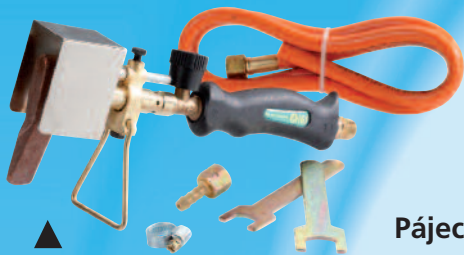

IGI HOŘÁKY

▲
Pájka - komplet
Typ: I001K

▲ **Pájka**
Typ: I001

Pájecí Hobby souprava - komplet
Typ: I004K ▼

Pájecí Hobby souprava
Typ: I004 ▼

▲
Hořáková Hobby souprava
Typ: I006

▲
Hořáková Hobby souprava - komplet
Typ: I006K

Hořáky lze připojit k 2kg LPG lahvi přes jednocestný ventil 2156A nebo k 10kg LPG lahvi přes regulátor I210.

Typ	Název	Výkon	Příslušenství
I001	Pájka	2 kW	příslušenství nutno dokoupit
I001K	Pájka - komplet	2 kW	hadice 1,5 metru (2x G3/8L)
I004	Pájecí Hobby souprava	2 kW	příslušenství nutno dokoupit
I004K	Pájecí Hobby souprava - komplet	2 kW	hadice 1,5 metru (2x G3/8L)
I006	Hořáková Hobby souprava	1,4 kW + 1,7 kW + 2,1 kW	příslušenství nutno dokoupit
I006K	Hořáková Hobby souprava - komplet	1,4 kW + 1,7 kW + 2,1 kW	hadice 1,5 metru (2x G3/8L)

**Hořák stavební
35 kW**
Typ: I071L

**Hořák stavební
35 kW + hadice**
Typ: I071LK

Hořáky lze připojit k 2kg LPG lahvi přes jednocestný ventil 2156A nebo k 10kg LPG lahvi přes regulátor I210.

Typ	Název	Výkon	Příslušenství
I070L	Hořák stavební 28 kW	28 kW	příslušenství nutno dokoupit
I070LK	Hořák stavební 28 kW + hadice	28 kW	hadice 10 m (2x G3/8L)
I070LKR	Hořák stavební 28 kW + hadice + regulátor	28 kW	hadice 10 m (2x G3/8L), regulátor
I071L	Hořák stavební 35 kW	35 kW	příslušenství nutno dokoupit
I071LK	Hořák stavební 35 kW + hadice	35 kW	hadice 10 m (2x G3/8L)
I071LKR	Hořák stavební 35 kW + hadice + regulátor	35 kW	hadice 10 m, 2x G3/8L, regulátor

Typ: I210

Nátrubek D8mm, matice W21,8LH

Typ: I410

Hořáky lze připojit k 2kg LPG lahvi přes jednocestný ventil 2156A nebo k 10kg LPG lahvi přes regulátor I210.

Typ	Název	Výkon	Příslušenství
I008	Izolátorská Hobby souprava	3,7 kw + 6,3 kw + 28 kw	rukojeť s nastavením pevného výkonu
I008L	Izolátorská Hobby souprava	3,7 kw + 6,3 kw + 28 kw	rukojeť s rychloregulací
I008LK	Izolátorská Hobby souprava - komplet	3,7 kw + 6,3 kw + 28 kw	hadice 1,5 metru (2x G3/8L)
I410	Nátrubek D8mm, matice W21,8LH		
I210	Regulátor tlaku 0 - 4 bar		výstupní závit G 3/8 L