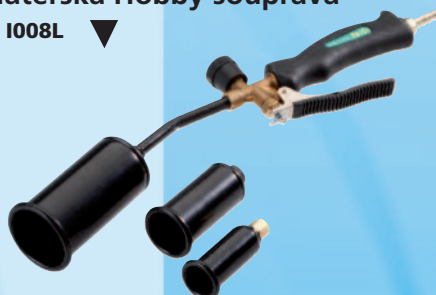

IZOLÁTERSKÉ SOUPRAVY, PŘÍSLUŠENSTVÍ

Izolátorská Hobby souprava

Typ: I008 ▼

Izolátorská Hobby souprava

Typ: I008L ▼

Izolátorská Hobby souprava - komplet

Typ: I008LK ▼

Regulátor tlaku 0 - 4 bar ▲

Typ: I210

Nátrubek D8mm, matice W21,8LH

Typ: I410

Hořáky lze připojit k 2kg LPG lahvi přes jednocestný ventil 2156A nebo k 10kg LPG lahvi přes regulátor I210.

Typ	Název	Výkon	Příslušenství
I008	Izolátorská Hobby souprava	3,7 kw + 6,3 kw + 28 kw	rukojeť s nastavením pevného výkonu
I008L	Izolátorská Hobby souprava	3,7 kw + 6,3 kw + 28 kw	rukojeť s rychloregulací
I008LK	Izolátorská Hobby souprava - komplet	3,7 kw + 6,3 kw + 28 kw	hadice 1,5 metru (2x G3/8L)
I410	Nátrubek D8mm, matice W21,8LH		
I210	Regulátor tlaku 0 - 4 bar		výstupní závit G 3/8 L